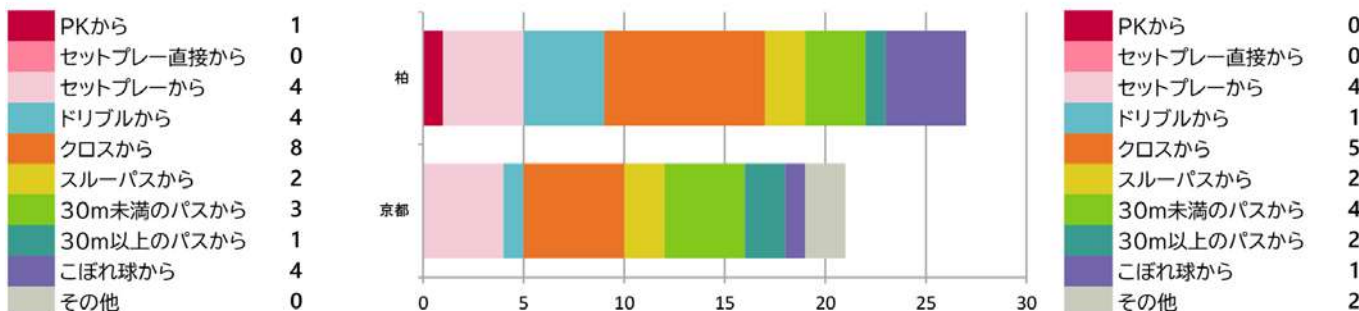

2026年5月25日現在

明治安田J1百年構想リーグ

◎地域リーグラウンド 2/7 (土) ~ 5/24 (日)
グループ内でホーム&アウェイ方式のリーグ戦。90分で試合が決まらない場合はPK戦を実施します(延長戦なし)。

◎プレーオフラウンド
第1戦:5/30(土)・5/31(日) 第2戦:6/5(土)・6/6(日)
各グループ同順位同士のホーム&アウェイ方式の順位決定戦。2試合合計で勝敗が決しない場合は延長戦を行い、それでも勝敗が決しない場合はPK戦を行います。

勝ち	90分まで同点→PK戦		負け
	勝ち	負け	
勝点3	勝点2	勝点1	勝点0

第1戦 → 第2戦 → 延長戦 → PK戦

明治安田J1百年構想リーグ優勝クラブは、AFCチャンピオンズリーグエリート2026/27の出場枠を獲得!

柏レイソル vs 京都サンガF.C.

提供: データスタジアム

6月6日 三協フロンテア柏スタジアム

チームスタッツ

※試合平均値。()内はリーグ順位

得点パターン

ランキング

ゴール		アシスト		ゴール		アシスト	
瀬川 祐輔	4	小泉 佳穂	4	ラファエル エリアス	6	本田 風智	3
小泉 佳穂	3	馬場 晴也	2	マルコ トゥーリオ	5	ラファエル エリアス	3
垣田 裕暉	3	垣田 裕暉	2	エンリケ トレヴィザン	2	エンリケ トレヴィザン	2
細谷 真大	3	三丸 拓	1	新井 晴樹	2	須貝 英大	1
小見 洋太	3	原田 亘	1	ジョアン ペドロ	2	奥川 雅也	1
他6名				他5名			
セットプレー (出し手→相手ペナルティエリアでの受け手)				セットプレー (出し手→相手ペナルティエリアでの受け手)			
小泉 佳穂	→	杉岡 大暉	2	平戸 太貴	→	エンリケ トレヴィザン	5
小見 洋太	→	山内 日向汰	1	須貝 英大	→	エンリケ トレヴィザン	3
原川 力	→	杉岡 大暉	1	須貝 英大	→	マルコ トゥーリオ	3
山之内 佑成	→	瀬川 祐輔	1	松田 天馬	→	アピアタウィア 久	3
山之内 佑成	→	垣田 裕暉	1	平戸 太貴	→	マルコ トゥーリオ	2
他11ペア				他1ペア			