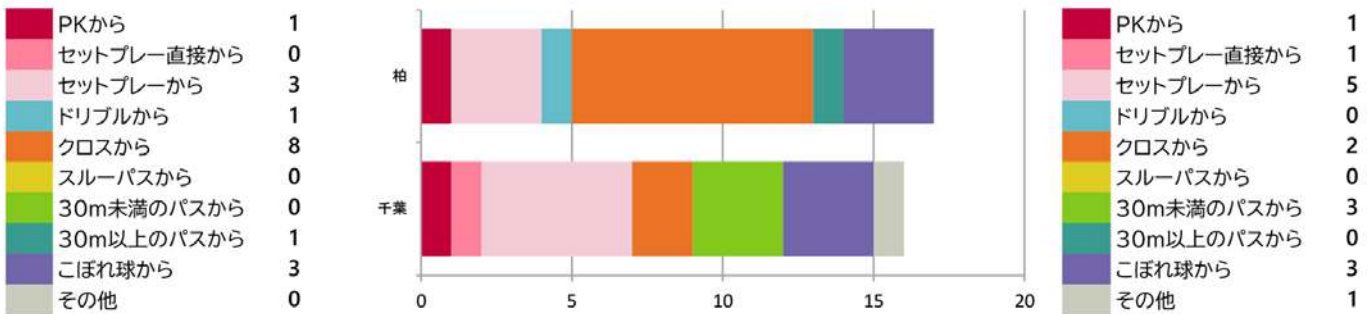

2026年5月18日現在

J1 明治安田J1百年構想リーグ

◎地域リーグラウンド 2/7(土)~5/24(日)
グループ内でホーム&アウェイ方式のリーグ戦。
90分で試合が決まらない場合はPK戦を実施します(延長戦なし)。

勝ち	90分で同点→PK戦		負け
	勝ち	負け	
勝点3	勝点2	勝点1	勝点0

◎プレーオフラウンド
第1戦:5/30(土)・5/31(日) 第2戦:6/5(土)・6/6(日)
各グループ同順位同士のホーム&アウェイ方式の順位決定戦。2試合合計で勝敗が決しない場合は延長戦を行い、それでも勝敗が決しない場合はPK戦を行います。

第1戦 第2戦 延長戦 PK戦

明治安田J1百年構想リーグ優勝クラブは、AFCチャンピオンズリーグエリート2026/27の出場枠を獲得!

柏レイソル VS ジェフユナイテッド市原・千葉

提供: データスタジアム

5月23日 三協フロンテア柏スタジアム

チームスタッツ

得点パターン

ランキング