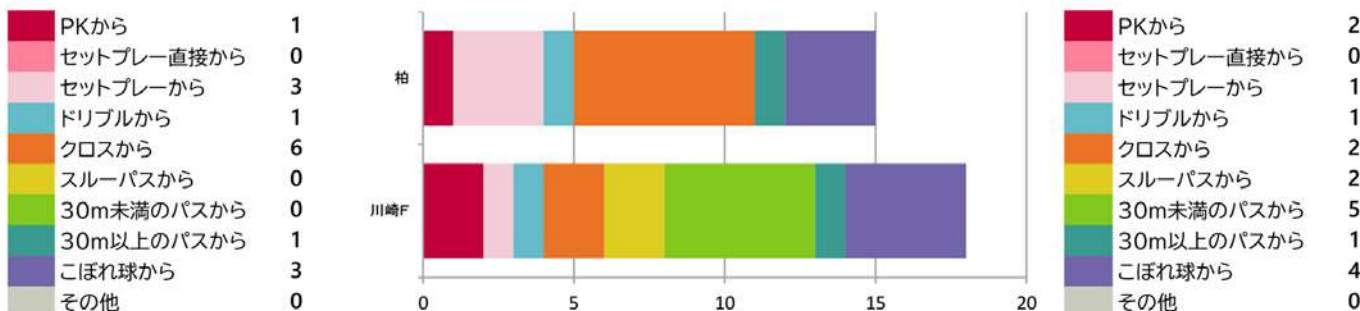

2026年5月7日現在

明治安田J1百年構想リーグ

◎地域リーグラウンド 2/7 (土) ~ 5/24 (日)

グループ内でホーム&アウェイ方式のリーグ戦。90分で試合が決まらない場合はPK戦を実施します(延長戦なし)。

勝ち	90分で同点→PK戦		負け
	勝ち	負け	
勝点3	勝点2	勝点1	勝点0

◎プレーオフラウンド

第1戦:5/30(土)・5/31(日) 第2戦:6/5(土)・6/6(日)
各グループ同順位同士のホーム&アウェイ方式の順位決定戦。2試合合計で勝敗が決しない場合は延長戦を行い、それでも勝敗が決しない場合はPK戦を行います。

第1戦 → 第2戦 → 延長戦 → PK戦

明治安田J1百年構想リーグ優勝クラブは、AFCチャンピオンズリーグエリート2026/27の出場枠を獲得!

柏レイソル vs 川崎フロンターレ

提供: データスタジアム

5月10日 三協フロンテア柏スタジアム

チームスタッツ

※試合平均値。 () 内はリーグ順位

得点パターン