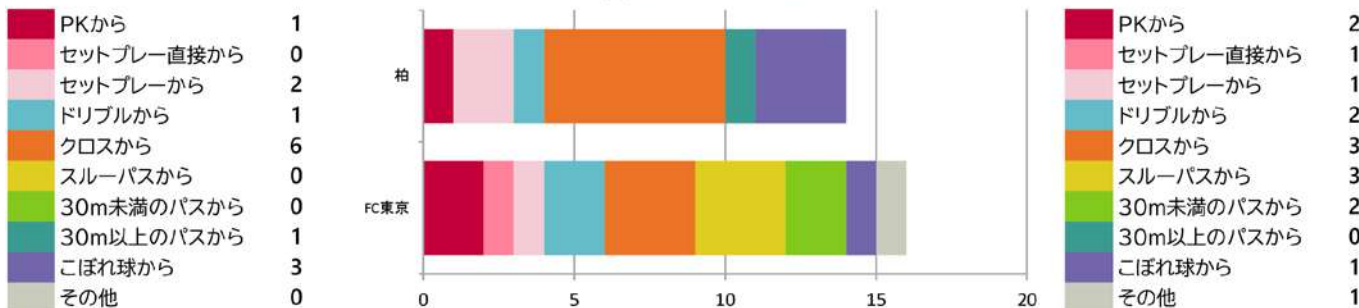

2026年4月27日現在

明治安田J1百年構想リーグ

◎地域リーグラウンド 2/7 (土) ~ 5/24 (日)
グループ内でホーム&アウェイ方式のリーグ戦。90分で試合が決まらない場合はPK戦を実施します(延長戦なし)。

◎プレーオフラウンド
第1戦: 5/30(土)・5/31(日) 第2戦: 6/5(土)・6/6(日)
各グループ同順位同士のホーム&アウェイ方式の順位決定戦。2試合合計で勝敗が決しない場合は延長戦を行い、それでも勝敗が決しない場合はPK戦を行います。

勝ち	90分で同点→PK戦		負け
	勝ち	負け	
勝点3	勝点2	勝点1	勝点0

第1戦 → 第2戦 → 延長戦 → PK戦

明治安田J1百年構想リーグ優勝クラブは、AFCチャンピオンズリーグエリート2026/27の出場枠を獲得!

柏レイソル vs FC東京

提供: データスタジアム

4月29日 三協フロンテア柏スタジアム

チームスタッツ

得点パターン

ランキング

ゴール		アシスト		ゴール		アシスト	
瀬川 祐輔	4	三丸 拓	1	佐藤 恵允	3	佐藤 恵允	3
仲間 隼斗	1	原田 亘	1	マルセロ ヒアン	3	橋本 健人	2
小泉 佳穂	1	小泉 佳穂	1	室屋 成	2	室屋 成	1
久保 藤次郎	1	瀬川 祐輔	1	遠藤 渓太	2	野澤 零温	1
中川 敦瑛	1	小西 雄大	1	佐藤 龍之介	2	長倉 幹樹	1
他4名		他1名		他1名		他1名	
セットプレー (出し手→相手ペナルティエリアでの受け手)				セットプレー (出し手→相手ペナルティエリアでの受け手)			
戸嶋 祥郎	→	垣田 裕暉	1	佐藤 龍之介	→	大森 理生	2
山内 日向汰	→	垣田 裕暉	1	遠藤 渓太	→	アレクサンダー ショルツ	2
山内 日向汰	→	杉岡 大暉	1	遠藤 渓太	→	長倉 幹樹	2
小見 洋太	→	垣田 裕暉	1	橋本 健人	→	野澤 零温	2
小西 雄大	→	細谷 真大	1	佐藤 龍之介	→	マルセロ ヒアン	1
他4ペア				他7ペア			