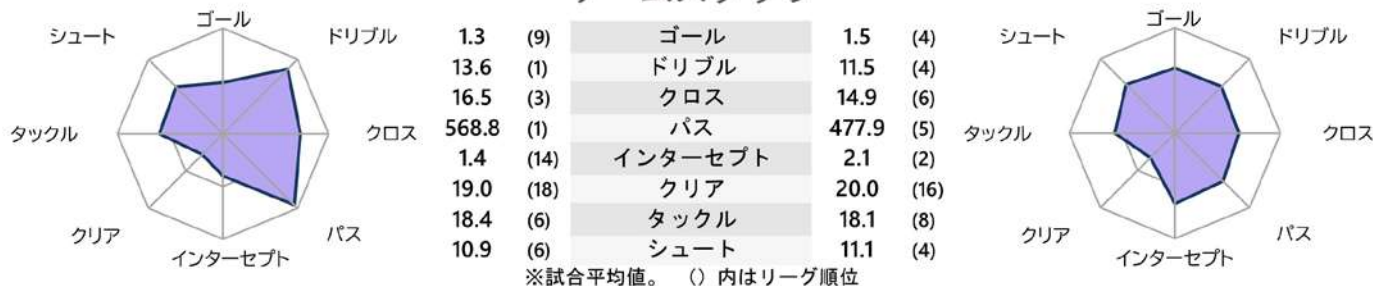

2026年4月27日現在

明治安田J1百年構想リーグ

◎地域リーグラウンド 2/7 (土) ~ 5/24 (日)
グループ内でホーム&アウェイ方式のリーグ戦。90分で試合が決まらない場合はPK戦を実施します(延長戦なし)。

◎プレーオフラウンド
第1戦: 5/30(土)・5/31(日) 第2戦: 6/5(土)・6/6(日)
各グループ同順位同士のホーム&アウェイ方式の順位決定戦。2試合合計で勝敗が決しない場合は延長戦を行い、それでも勝敗が決しない場合はPK戦を行います。

勝ち	90分で同点→PK戦		負け
	勝ち	負け	
勝点3	勝点2	勝点1	勝点0

第1戦 → 第2戦 → 延長戦 → PK戦

明治安田J1百年構想リーグ優勝クラブは、AFCチャンピオンズリーグエリート2026/27の出場枠を獲得!

柏レイソル vs FC東京

提供: データスタジアム

4月29日 三協フロンテア柏スタジアム

チームスタッツ

得点パターン