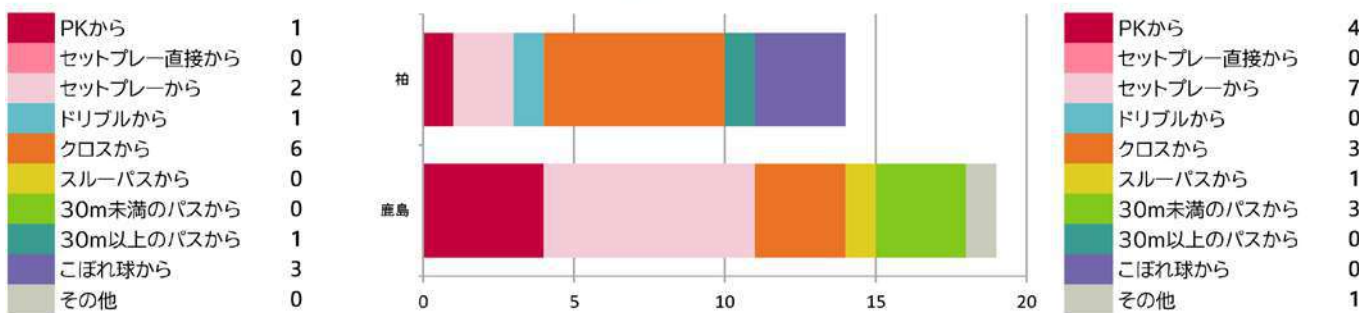

2026年4月23日現在

明治安田J1百年構想リーグ

◎地域リーグラウンド 2/7 (土) ~ 5/24 (日)
グループ内でホーム&アウェイ方式のリーグ戦。
90分で試合が決まらない場合はPK戦を実施します(延長戦なし)。

勝ち	90分で同点→PK戦		負け
	勝ち	負け	
勝点3	勝点2	勝点1	勝点0

◎プレーオフラウンド
第1戦: 5/30(土)・5/31(日) 第2戦: 6/5(土)・6/6(日)
各グループ同順位同士のホーム&アウェイ方式の順位決定戦。2試合合計で勝敗が決しない場合は延長戦を行い、それでも勝敗が決しない場合はPK戦を行います。

第1戦 → 第2戦 → 延長戦 → PK戦

明治安田J1百年構想リーグ優勝クラブは、AFCチャンピオンズリーグエリート2026/27の出場枠を獲得!

柏レイソル vs 鹿島アントラーズ

提供: データスタジアム

4月24日 三協フロンテア柏スタジアム

チームスタッツ

得点パターン

ランキング