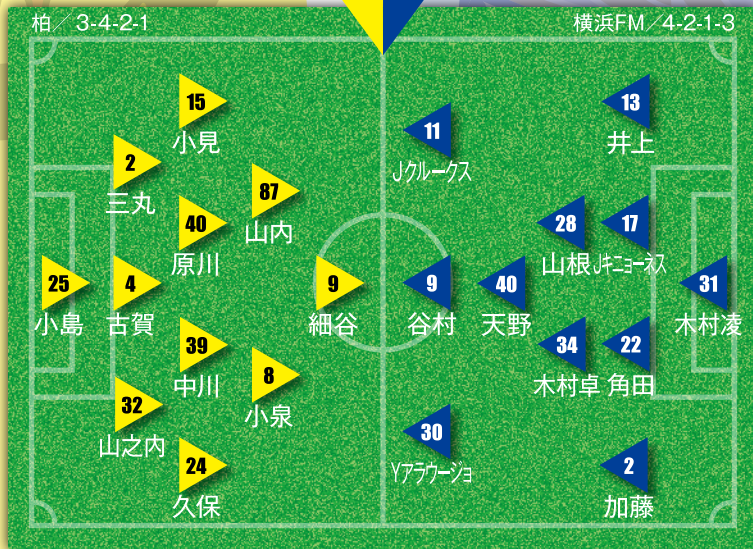

<https://reycolle.com/>

柏レイソル VS 横浜F・マリノス

[監督] リカルド ロドリゲス

2026.04.05 SUN / 三協フロンテア柏スタジアム
14:03 KICK OFF

[監督] 大島 秀夫

予想スターティングメンバー

- 1 GK 猿田 遥己
- 2 DF 三丸 拓
- 4 DF 古賀 太陽
- 6 MF 山田 雄士
- 8 MF 小泉 佳穂
- 9 FW 細谷 真大
- 11 MF 渡井 理己
- 13 DF 犬飼 智也
- 14 MF 大久保 智明
- 15 FW 小見 洋太
- 16 MF 木本 康也
- 17 MF 手塚 康平
- 18 FW 垣田 裕輝
- 19 MF 仲間 隼斗
- 20 MF 瀬川 祐輔
- 21 MF 小西 雄大
- 22 DF 野田 裕喜
- 23 MF 長南 開史(2種)
- 24 MF 久保 藤次郎
- 25 GK 小島 亨介
- 26 DF 杉岡 大暉
- 27 MF 熊坂 光希
- 28 MF 戸嶋 祥郎
- 29 GK 永井 堅梧
- 30 MF 古谷 柊介
- 31 DF 成瀬 竣平
- 32 DF 山之内 佑成
- 33 MF 岩永 創太
- 34 MF 土屋 巧
- 36 FW 古澤 ナベル慈宇
- 37 MF 角田 恵風
- 38 MF 島野 怜
- 39 MF 中川 敦瑛
- 40 MF 原川 力
- 41 GK 坂田 大樹
- 42 DF 原田 亘
- 46 GK 松本 健太
- 56 DF 常藤 奏
- 87 MF 山内 日向汰
- 88 DF 馬場 晴也

STAFF
ヘッドコーチ/栗澤 僚一
コーチ/大谷 秀和、染谷 悠太
GKコーチ/井上 敬太
フィジカルコーチ/松原 直哉

- 1 GK 朴 一圭
- 2 DF 加藤 蓮
- 6 MF 渡辺 皓太
- 7 FW 遠野 大弥
- 8 MF 喜田 拓也
- 9 FW 谷村 海那
- 11 FW ジョルディ・クルークス
- 13 DF 井上 太聖
- 15 DF 渡邊 泰基
- 17 DF ジェイソン キニョーネス
- 18 FW オナイウ 情滋
- 19 FW テヴィス
- 20 GK 坪井 湧也
- 21 GK 飯倉 大樹
- 22 DF 角田 涼太郎
- 23 FW 宮市 亮
- 24 FW 近藤 友喜
- 25 MF 鈴木 冬一
- 26 FW ディーン デイビッド
- 27 DF 松原 健
- 28 MF 山根 陸
- 29 MF 樋口 有斗
- 30 FW ユーリ アラウージョ
- 31 GK 木村 凌也
- 32 MF 田中 雄大
- 33 DF 諏訪間 幸成
- 34 MF 木村 卓斗
- 35 DF 関富 貴太
- 40 MF 天野 純
- 41 MF 松村 晃助
- 44 DF トーマス デン
- 46 FW 浅田 大翔
- 47 MF 三井寺 真(2種)
- 49 DF 村上 慶