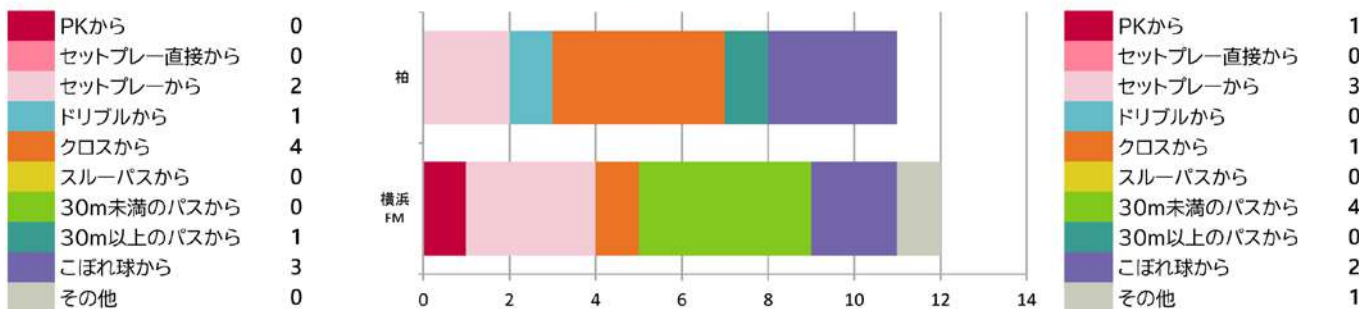

2026年4月2日現在

明治安田J1百年構想リーグ

◎地域リーグラウンド 2/7 (土) ~ 5/24 (日)
グループ内でホーム&アウェイ方式のリーグ戦。90分で試合が決まらない場合はPK戦を実施します(延長戦なし)。

勝ち	90分で同点→PK戦		負け
	勝ち	負け	
勝点3	勝点2	勝点1	勝点0

◎プレーオフラウンド
第1戦: 5/30(土)・5/31(日) 第2戦: 6/5(土)・6/6(日)
各グループ同順位同士のホーム&アウェイ方式の順位決定戦。2試合合計で勝敗が決しない場合は延長戦を行い、それでも勝敗が決しない場合はPK戦を行います。

第1戦 → 第2戦 → 延長戦 → PK戦

明治安田J1百年構想リーグ優勝クラブは、AFCチャンピオンズリーグエリート2026/27の出場枠を獲得!

柏レイソル vs 横浜F・マリノス

提供: データスタジアム

4月5日 三協フロンテア柏スタジアム

チームスタッツ

得点パターン

ランキング