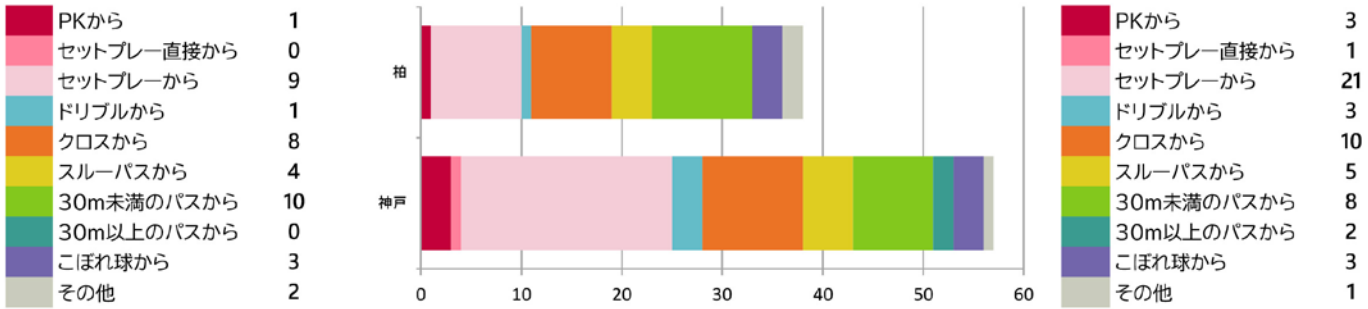

柏レイソル vs ヴィッセル神戸

提供: データスタジアム

11月30日 三協フロンテア柏スタジアム

チームスタッツ

得点パターン

ランキング

ゴール		アシスト		ゴール		アシスト		
マテウス	9	マテウス	7	大迫 勇也	11	大迫 勇也	8	
木下 康介	9	細谷 真大	5	武藤 嘉紀	11	初瀬 亮	7	
細谷 真大	6	ジエゴ	3	宮代 大聖	10	武藤 嘉紀	7	
ジエゴ	3	島村 拓弥	3	佐々木 大樹	5	扇原 貴宏	4	
島村 拓弥	3	白井 永地	2	山川 哲史	3	広瀬 陸斗	3	
他1名		他2名		他1名		他1名		
セットプレー (出し手→相手ペナルティエリアでの受け手)				セットプレー (出し手→相手ペナルティエリアでの受け手)				
マテウス	サヴィオ	→	細谷 真大	8	初瀬 亮	→	佐々木 大樹	26
マテウス	サヴィオ	→	ジエゴ	8	初瀬 亮	→	武藤 嘉紀	16
マテウス	サヴィオ	→	木下 康介	6	初瀬 亮	→	マテウス トゥーレル	14
マテウス	サヴィオ	→	関根 大輝	5	初瀬 亮	→	山川 哲史	12
	関根 大輝	→	細谷 真大	5	初瀬 亮	→	大迫 勇也	10
					他1ペア			

ホットゾーン