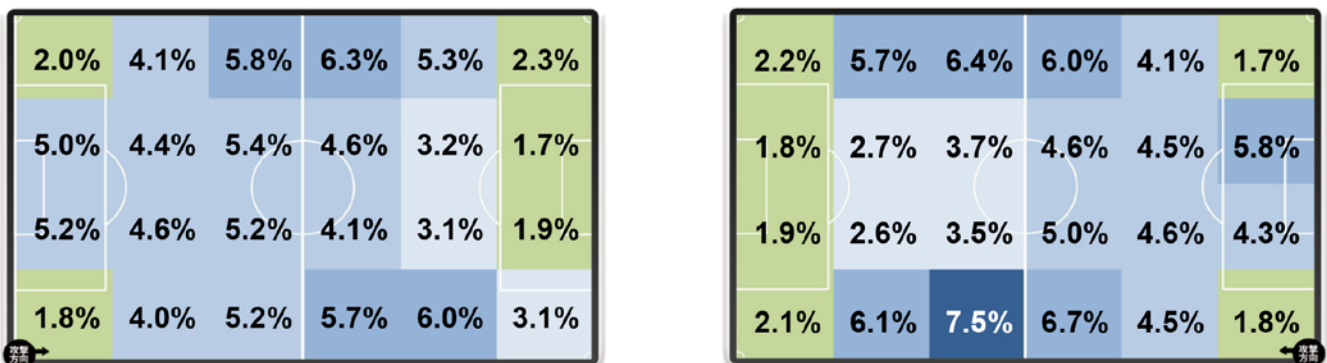

柏レイソル vs ヴィッセル神戸

提供: データスタジアム

11月30日 三協フロンテア柏スタジアム

チームスタッツ

得点パターン

ランキング

ゴール		アシスト		ゴール		アシスト		
マテウス	9	マテウス	7	大迫 勇也	11	大迫 勇也	8	
木下 康介	9	細谷 真大	5	武藤 嘉紀	11	初瀬 亮	7	
細谷 真大	6	ジエゴ	3	宮代 大聖	10	武藤 嘉紀	7	
ジエゴ	3	島村 拓弥	3	佐々木 大樹	5	扇原 貴宏	4	
島村 拓弥	3	白井 永地	2	山川 哲史	3	広瀬 陸斗	3	
他1名		他2名		他1名		他1名		
セットプレー (出し手→相手ペナルティエリアでの受け手)				セットプレー (出し手→相手ペナルティエリアでの受け手)				
マテウス	サヴィオ	→	細谷 真大	8	初瀬 亮	→	佐々木 大樹	26
マテウス	サヴィオ	→	ジエゴ	8	初瀬 亮	→	武藤 嘉紀	16
マテウス	サヴィオ	→	木下 康介	6	初瀬 亮	→	マテウス トゥーレル	14
マテウス	サヴィオ	→	関根 大輝	5	初瀬 亮	→	山川 哲史	12
	関根 大輝	→	細谷 真大	5	初瀬 亮	→	大迫 勇也	10
					他1ペア			

ホットゾーン