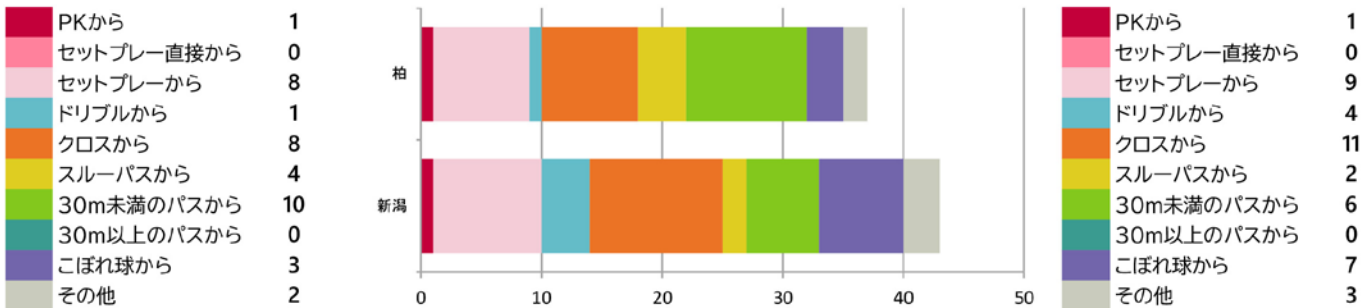

柏レイソル vs アルビレックス新潟

提供: データスタジアム

11月9日 三協フロンテア柏スタジアム

チームスタッツ

得点パターン

ランキング

ゴール		アシスト		ゴール		アシスト	
マテウス サヴィオ	9	マテウス サヴィオ	7	谷口 海斗	10	舞行龍ジェームズ	4
木下 康介	9	細谷 真大	5	長倉 幹樹	5	高木 善朗	3
細谷 真大	5	ジェゴ	3	藤原 奏哉	4	小見 洋太	3
ジェゴ	3	島村 拓弥	3	小野 裕二	4	堀米 悠斗	2
島村 拓弥	3	白井 永地	2	早川 史哉	2	橋本 健人	2
他1名		他2名		他4名		他5名	
セットプレー (出し手→相手ペナルティエリアでの受け手)				セットプレー (出し手→相手ペナルティエリアでの受け手)			
マテウス サヴィオ	→	細谷 真大	8	長谷川 元希	→	小野 裕二	5
マテウス サヴィオ	→	ジェゴ	8	高木 善朗	→	谷口 海斗	5
マテウス サヴィオ	→	木下 康介	6	高木 善朗	→	藤原 奏哉	3
関根 大輝	→	細谷 真大	5	長谷川 元希	→	秋山 裕紀	3
マテウス サヴィオ	→	関根 大輝	5	秋山 裕紀	→	舞行龍ジェームズ	3
				他3ペア			