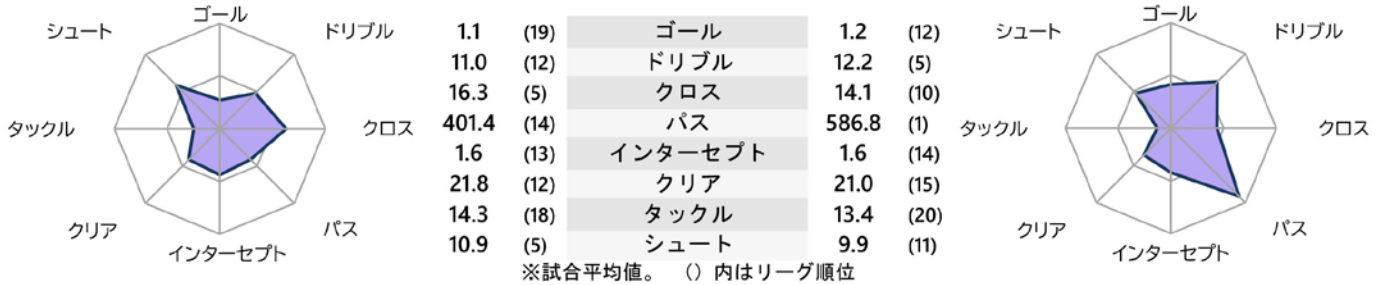

J.LEAGUE DIVISION 1 順位表

順位	チーム	勝点	試合	勝	引分	敗	得失点差
1	神戸	67	35	20	7	8	22
2	広島	65	35	18	11	6	30
3	町田	60	35	17	9	9	18
4	鹿島	57	34	16	9	9	15
5	G大阪	57	35	15	12	8	10
6	東京V	54	35	14	12	9	1
7	FC東京	51	35	14	9	12	3
8	C大阪	49	35	12	13	10	-1
9	福岡	47	35	11	14	10	-3
10	名古屋	46	35	14	4	17	-2
11	川崎	44	34	11	11	12	6
12	湘南	44	35	12	8	15	-1
13	京都	44	34	12	8	14	-11
14	浦和	43	34	11	10	13	2
15	横浜FM	43	34	12	7	15	-2
16	新潟	40	35	10	10	15	-14
17	柏	39	35	9	12	14	-11
18	磐田	35	34	9	8	17	-17
19	札幌	33	35	8	9	18	-20
20	鳥栖	29	35	8	5	22	-25

柏レイソル vs アルビレックス新潟

提供: データスタジアム

11月9日 三協フロンテア柏スタジアム

チームスタッツ

得点パターン

ランキング

ゴール		アシスト		ゴール		アシスト	
マテウス サヴィオ	9	マテウス サヴィオ	7	谷口 海斗	10	舞行龍ジェームズ	4
木下 康介	9	細谷 真大	5	長倉 幹樹	5	高木 善朗	3
細谷 真大	5	ジェゴ	3	藤原 奏哉	4	小見 洋太	3
ジェゴ	3	島村 拓弥	3	小野 裕二	4	堀米 悠斗	2
島村 拓弥	3	白井 永地	2	早川 史哉	2	橋本 健人	2
他1名		他2名		他4名		他5名	
セットプレー (出し手→相手ペナルティエリアでの受け手)				セットプレー (出し手→相手ペナルティエリアでの受け手)			
マテウス サヴィオ	→	細谷 真大	8	長谷川 元希	→	小野 裕二	5
マテウス サヴィオ	→	ジェゴ	8	高木 善朗	→	谷口 海斗	5
マテウス サヴィオ	→	木下 康介	6	高木 善朗	→	藤原 奏哉	3
関根 大輝	→	細谷 真大	5	長谷川 元希	→	秋山 裕紀	3
マテウス サヴィオ	→	関根 大輝	5	秋山 裕紀	→	舞行龍ジェームズ	3
				他3ペア			