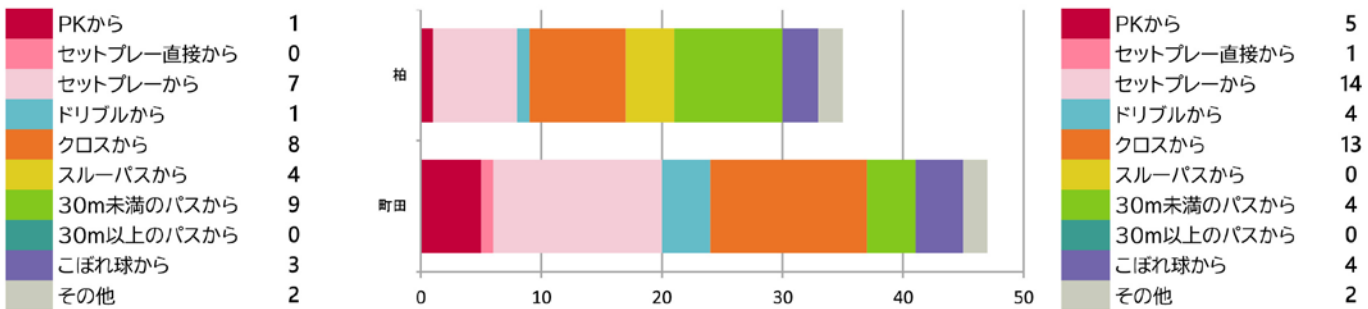

柏レイソル vs FC町田ゼルビア

提供: データスタジアム

10月19日 三協フロンテア柏スタジアム

チームスタッツ

得点パターン

ランキング

ゴール		アシスト		ゴール		アシスト	
木下 康介	9	マテウス サヴィオ	7	藤尾 翔太	9	平河 悠	5
マテウス サヴィオ	8	細谷 真大	4	オ セフン	7	鈴木 準弥	3
細谷 真大	4	ジエゴ	3	ミッチェル デューク	4	藤本 一輝	3
ジエゴ	3	島村 拓弥	3	下田 北斗	3	望月 ヘンリー海輝	2
島村 拓弥	3	白井 永地	2	ナ サンホ	3	下田 北斗	2
他1名		他2名		他2名		他3名	
セットプレー (出し手→相手ペナルティエリアでの受け手)				セットプレー (出し手→相手ペナルティエリアでの受け手)			
マテウス サヴィオ	→	ジエゴ	8	林 幸多郎	→	オ セフン	17
マテウス サヴィオ	→	細谷 真大	7	鈴木 準弥	→	オ セフン	11
マテウス サヴィオ	→	木下 康介	6	鈴木 準弥	→	平河 悠	10
マテウス サヴィオ	→	関根 大輝	5	鈴木 準弥	→	昌子 源	8
マテウス サヴィオ	→	犬飼 智也	4	林 幸多郎	→	望月 ヘンリー海輝	7
他1ペア							

ホットゾーン

※セットプレー除く