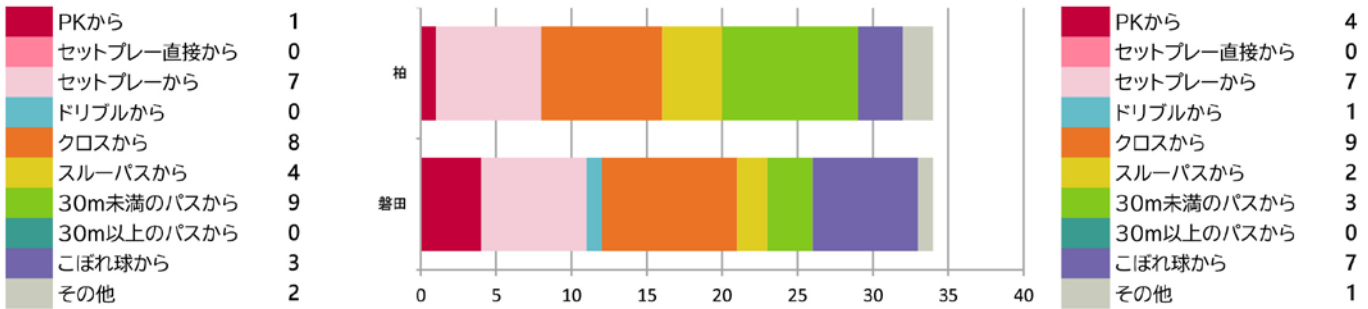

柏レイソル vs ジュビロ磐田

提供: データスタジアム

9月14日 三協フロンテア柏スタジアム

チームスタッツ

得点パターン

ランキング

ゴール		アシスト		ゴール		アシスト	
木下 康介	9	マテウス サヴィオ	7	ジャーメイン 良	15	松原 后	4
マテウス サヴィオ	7	ジエゴ	3	マテウス ペイシヨット	6	上原 力也	4
細谷 真大	4	島村 拓弥	3	山田 大記	3	松本 昌也	3
ジエゴ	3	細谷 真大	3	松原 后	2	平川 怜	2
島村 拓弥	3	白井 永地	2	古川 陽介	2	西久保 駿介	1
他1名		他2名				他7名	
セットプレー (出し手→相手ペナルティエリアでの受け手)				セットプレー (出し手→相手ペナルティエリアでの受け手)			
マテウス サヴィオ	→	ジエゴ	7	植村 洋斗	→	マテウス ペイシヨット	10
マテウス サヴィオ	→	細谷 真大	7	松原 后	→	マテウス ペイシヨット	8
マテウス サヴィオ	→	木下 康介	6	上原 力也	→	マテウス ペイシヨット	7
マテウス サヴィオ	→	関根 大輝	5	上原 力也	→	リカルド グラッサ	5
関根 大輝	→	細谷 真大	4	西久保 駿介	→	マテウス ペイシヨット	5

ホットゾーン

※セットプレー除く