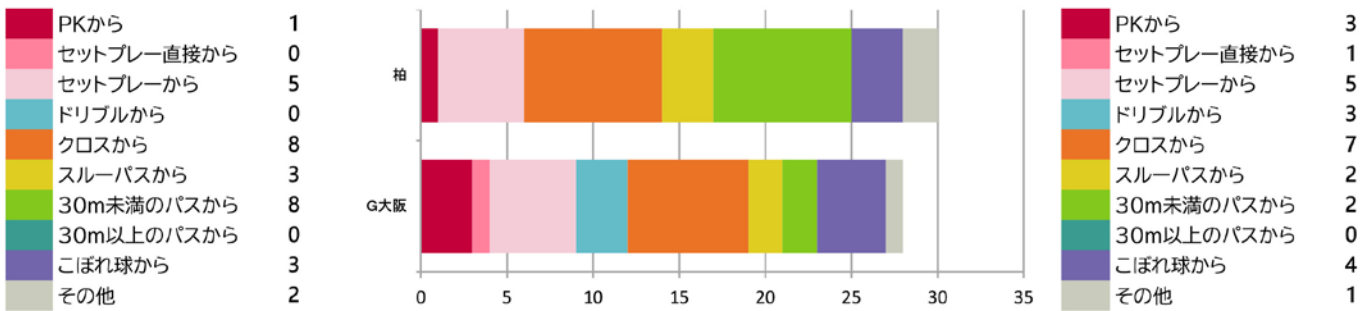

| 節 | 日付 | 時刻 | 会場 | 対戦 | 結果 |
|-----|----------|-------|------|------------|------|
| 2回戦 | 6月12日(水) | 19:00 | 三協F柏 | いわてグルージャ盛岡 | ○2-0 |
| 3回戦 | 7月10日(水) | 19:00 | 三協F柏 | 筑波大学 | ○2-1 |
| R16 | 8月21日(水) | 19:00 | 三協F柏 | ヴィッセル神戸 | - |

柏レイソル vs ガンバ大阪

提供: データスタジアム

8月11日 三協フロンテア柏スタジアム

チームスタッツ

得点パターン

ランキング

| ゴール | | アシスト | | ゴール | | アシスト | |
|------------------------------|---|-----------|---|------------------------------|---|--------|---|
| 木下 康介 | 8 | マテウス サヴィオ | 5 | 宇佐美 貴史 | 8 | 宇佐美 貴史 | 5 |
| マテウス サヴィオ | 7 | ジエゴ | 3 | 坂本 一彩 | 4 | ウェルトン | 5 |
| ジエゴ | 3 | 島村 拓弥 | 3 | ウェルトン | 3 | 山下 諒也 | 4 |
| 島村 拓弥 | 3 | 細谷 真大 | 3 | 山田 康太 | 2 | 岸本 武流 | 1 |
| 戸嶋 祥郎 | 2 | 白井 永地 | 2 | ダウン | 2 | 倉田 秋 | 1 |
| 他1名 | | 他1名 | | 他1名 | | 他1名 | |
| セットプレー (出し手→相手ペナルティエリアでの受け手) | | | | セットプレー (出し手→相手ペナルティエリアでの受け手) | | | |
| マテウス サヴィオ | → | 細谷 真大 | 7 | 宇佐美 貴史 | → | 中谷 進之介 | 7 |
| マテウス サヴィオ | → | ジエゴ | 6 | 宇佐美 貴史 | → | ダウン | 5 |
| マテウス サヴィオ | → | 関根 大輝 | 5 | 宇佐美 貴史 | → | 福岡 将太 | 4 |
| マテウス サヴィオ | → | 木下 康介 | 5 | 宇佐美 貴史 | → | 三浦 弦太 | 3 |
| マテウス サヴィオ | → | 犬飼 智也 | 3 | 鈴木 徳真 | → | ダウン | 2 |
| 他3ペア | | | | 他3ペア | | | |