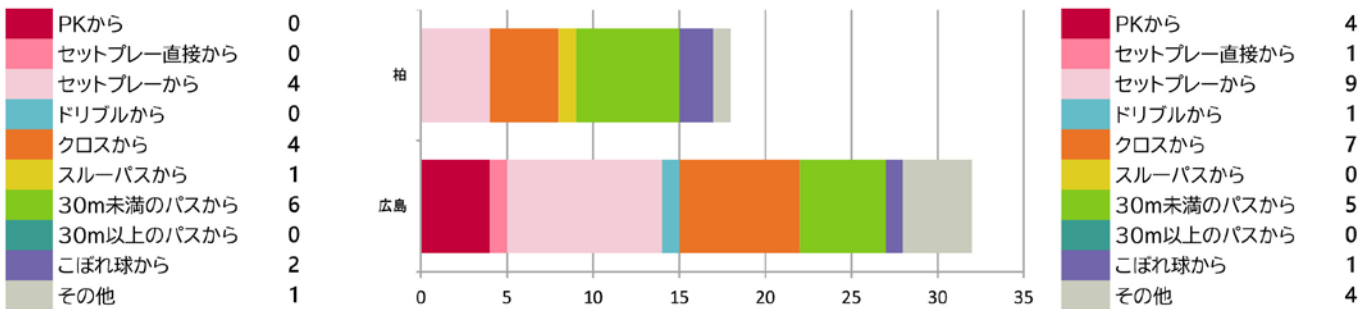

柏レイソル vs サンフレッチェ広島

提供: データスタジアム

6月22日 三協フロンテア柏スタジアム

チームスタッツ

得点パターン

ランキング

ゴール		アシスト		ゴール		アシスト	
木下 康介	6	マテウス サヴィオ	4	大橋 祐紀	7	東 俊希	4
島村 拓弥	3	島村 拓弥	3	ピエロス ソティリウ	5	加藤 陸次樹	3
マテウス サヴィオ	3	細谷 真大	2	新井 直人	4	満田 誠	3
ジエゴ	2	犬飼 智也	1	中野 就斗	3	志知 孝明	2
犬飼 智也	1	白井 永地	1	荒木 隼人	2	中野 就斗	2
他3名		他3名		他2名		他1名	
セットプレー (出し手→相手ペナルティエリアでの受け手)				セットプレー (出し手→相手ペナルティエリアでの受け手)			
マテウス サヴィオ	→	細谷 真大	6	満田 誠	→	佐々木 翔	7
マテウス サヴィオ	→	ジエゴ	5	佐々木 翔	→	ピエロス ソティリウ	4
マテウス サヴィオ	→	関根 大輝	4	東 俊希	→	佐々木 翔	4
マテウス サヴィオ	→	犬飼 智也	3	満田 誠	→	荒木 隼人	4
マテウス サヴィオ	→	山田 雄士	3	満田 誠	→	加藤 陸次樹	3
他2ペア				他5ペア			

ホットゾーン