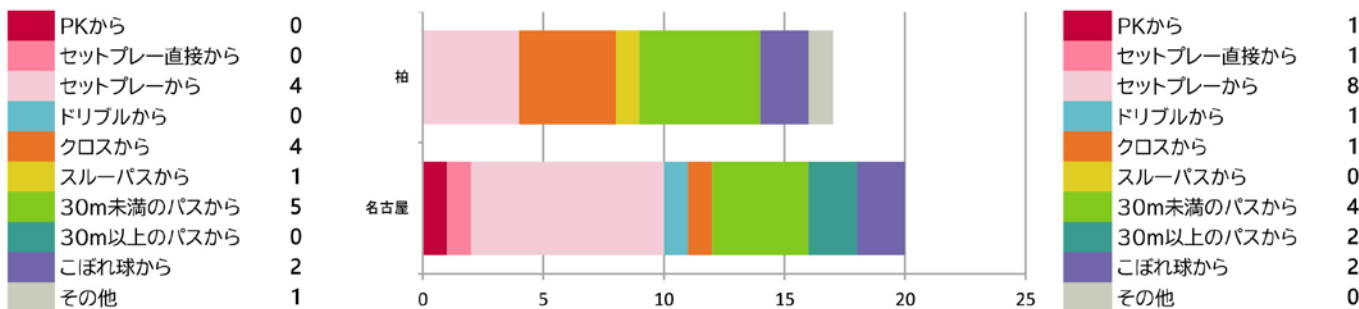

2024年6月4日現在

柏レイソル vs 名古屋グランパス

提供: データスタジアム

6月5日 三協フロンテア柏スタジアム

チームスタッツ

得点パターン

ランキング

ゴール		アシスト		ゴール		アシスト	
木下 康介	6	マテウス サヴィオ	4	永井 謙佑	3	森島 司	2
島村 拓弥	3	島村 拓弥	3	キャスパー ユンカー	3	河面 旺成	1
マテウス サヴィオ	3	犬飼 智也	1	ハ チャンレ	2	三國 ケネディエブス	1
犬飼 智也	1	白井 永地	1	稲垣 祥	2	ハ チャンレ	1
古賀 太陽	1	戸嶋 祥郎	1	森島 司	2	米本 拓司	1
他3名		他3名		他1名		他5名	
セットプレー (出し手→相手ペナルティエリアでの受け手)				セットプレー (出し手→相手ペナルティエリアでの受け手)			
マテウス サヴィオ	→	細谷 真大	6	森島 司	→	三國 ケネディエブス	5
マテウス サヴィオ	→	ジエゴ	5	森島 司	→	パトリック	3
マテウス サヴィオ	→	土屋 巧	3	山中 亮輔	→	河面 旺成	2
マテウス サヴィオ	→	犬飼 智也	3	森島 司	→	ハ チャンレ	2
マテウス サヴィオ	→	関根 大輝	3	森島 司	→	永井 謙佑	2