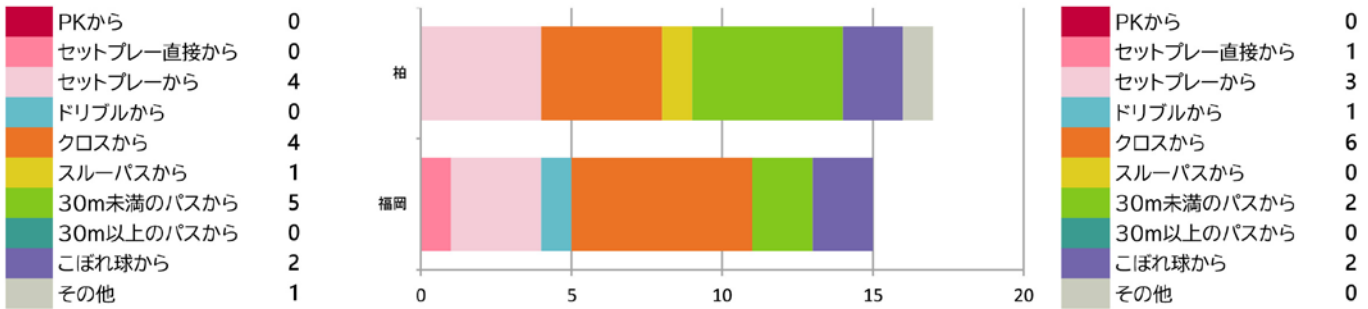

節	日付	時刻	会場	対戦	結果
2	2回戦 6月12日(水)	19:00	三協F柏	いわてグルージャ盛岡	-
3	3回戦 7月10日(水)	未定	未定	未定	-

©フジテレビジョン [第1戦:9/4(水)、第2戦:9/8(日)] [第1戦:10/9(水)、第2戦:10/13(日)] [決勝] 未定

J.LEAGUE DIVISION 1 順位表

順位	チーム	勝点	試合	勝	引分	敗	得失点差
1	町田	35	16	11	2	3	15
2	鹿島	32	16	10	2	4	10
3	神戸	29	16	9	2	5	12
4	G大阪	28	16	8	4	4	4
5	FC東京	26	17	7	5	5	2
6	名古屋	26	16	8	2	6	2
7	浦和	24	16	7	3	6	4
8	C大阪	24	16	6	6	4	4
9	広島	23	15	5	8	2	11
10	福岡	22	16	5	7	4	-2
11	柏	22	16	5	7	4	-4
12	東京V	21	16	4	9	3	-2
13	横浜FM	20	14	5	5	4	4
14	磐田	18	16	5	3	8	-2
15	川崎	17	16	4	5	7	-1
16	新潟	16	16	4	4	8	-6
17	鳥栖	14	16	4	2	10	-7
18	湘南	14	16	3	5	8	-8
19	札幌	11	16	2	5	9	-18
20	京都	10	16	2	4	10	-18

2024年5月31日現在

柏レイソル vs アビスパ福岡

提供: データスタジアム

6月2日 三協フロンテア柏スタジアム

チームスタッツ

得点パターン

ランキング

ゴール		アシスト		ゴール		アシスト	
木下 康介	6	マテウス サヴィオ	4	シャハブ ザヘディ	6	シャハブ ザヘディ	2
島村 拓弥	3	島村 拓弥	3	紺野 和也	4	湯澤 聖人	1
マテウス サヴィオ	3	犬飼 智也	1	田代 雅也	1	宮 大樹	1
犬飼 智也	1	白井 永地	1	前 寛之	1	ドウグラス グローリ	1
古賀 太陽	1	戸嶋 祥郎	1	松岡 大起	1	松岡 大起	1
他3名		他3名		他2名		他4名	
セットプレー (出し手→相手ペナルティエリアでの受け手)				セットプレー (出し手→相手ペナルティエリアでの受け手)			
マテウス サヴィオ	→	細谷 真大	6	紺野 和也	→	田代 雅也	4
マテウス サヴィオ	→	ジエゴ	5	前 寛之	→	小田 逸稀	2
マテウス サヴィオ	→	土屋 巧	3	紺野 和也	→	ウェリントン	2
マテウス サヴィオ	→	関根 大輝	3	紺野 和也	→	小田 逸稀	2
マテウス サヴィオ	→	犬飼 智也	3	前 寛之	→	シャハブ ザヘディ	2
				他2ペア			