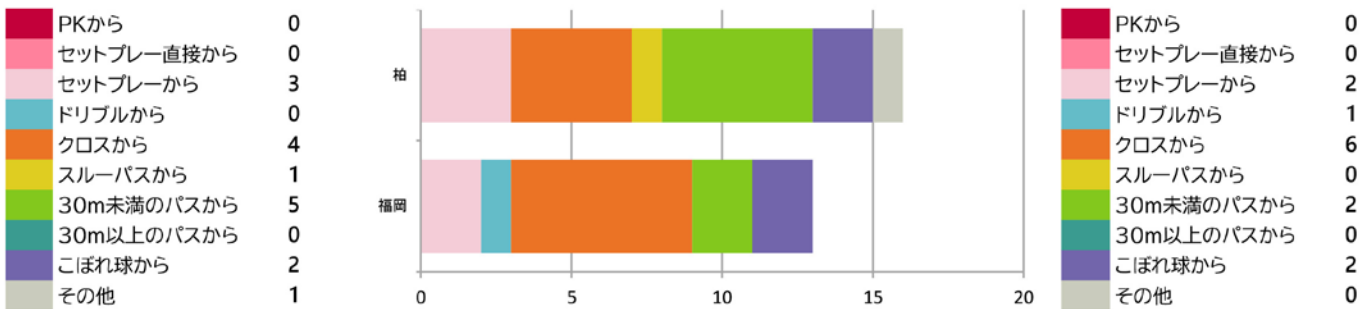

柏レイソル vs アビスパ福岡

提供: データスタジアム

5月22日 三協フロンテア柏スタジアム

チームスタッツ

得点パターン

ランキング

ゴール		アシスト		ゴール		アシスト	
木下 康介	5	マテウス サヴィオ	4	シャハブ ザヘディ	6	シャハブ ザヘディ	2
島村 拓弥	3	島村 拓弥	3	紺野 和也	3	湯澤 聖人	1
マテウス サヴィオ	3	犬飼 智也	1	田代 雅也	1	宮 大樹	1
犬飼 智也	1	白井 永地	1	松岡 大起	1	松岡 大起	1
古賀 太陽	1	戸嶋 祥郎	1	ウェリントン	1	紺野 和也	1
他3名		他3名		他1名		他3名	
セットプレー (出し手→相手ペナルティエリアでの受け手)				セットプレー (出し手→相手ペナルティエリアでの受け手)			
マテウス サヴィオ	→	細谷 真大	6	紺野 和也	→	田代 雅也	4
マテウス サヴィオ	→	ジエゴ	5	前 寛之	→	田代 雅也	2
マテウス サヴィオ	→	土屋 巧	3	紺野 和也	→	ウェリントン	2
マテウス サヴィオ	→	犬飼 智也	3	北島 祐二	→	シャハブ ザヘディ	2
関根 大輝	→	細谷 真大	2	前 寛之	→	シャハブ ザヘディ	2
他4ペア				他1ペア			

ホットゾーン