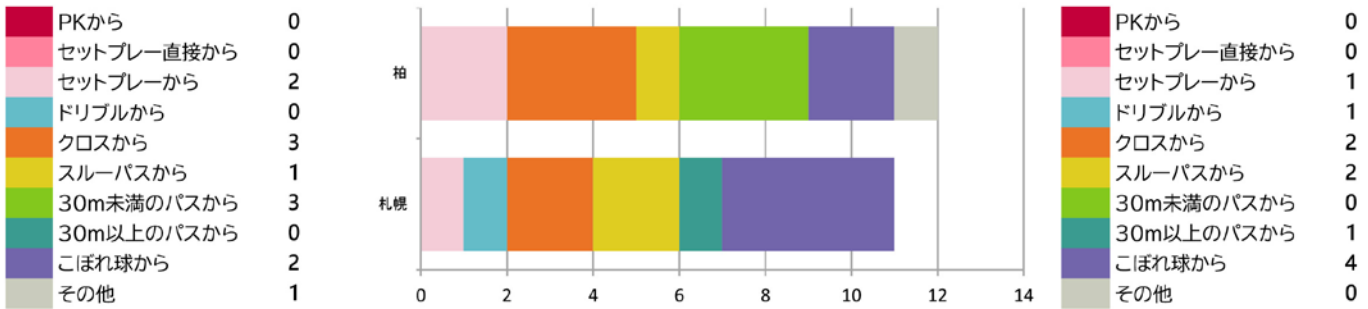

KASHIWA REYSOL 2024 GAME SCHEDULE
Table with columns: 節 日付, 時刻, 会場, 対戦, 結果. Includes schedule for 2024 J1 League and J-League Cup.

J.LEAGUE DIVISION 1 順位表
Table with columns: 順位, チーム, 勝点, 試合, 勝, 引分, 敗, 得失点差. Shows current league standings.

柏レイソル vs 北海道コンサドーレ札幌

提供: データスタジアム

5月19日 三協フロンテア柏スタジアム

チームスタッツ

得点パターン

ランキング

ゴール		アシスト		ゴール		アシスト	
木下 康介	4	マテウス サヴィオ	4	馬場 晴也	2	スパチヨーク	2
島村 拓弥	3	島村 拓弥	2	青木 亮太	2	馬場 晴也	1
マテウス サヴィオ	3	白井 永地	1	浅野 雄也	2	荒野 拓馬	1
犬飼 智也	1	戸嶋 祥郎	1	宮澤 裕樹	1	長谷川 竜也	1
古賀 太陽	1	山田 雄士	1	スパチヨーク	1	浅野 雄也	1
				他2名			
セットプレー (出し手→相手ペナルティエリアでの受け手)				セットプレー (出し手→相手ペナルティエリアでの受け手)			
マテウス サヴィオ	→	ジエゴ	5	小林 祐希	→	岡村 大八	3
マテウス サヴィオ	→	土屋 巧	3	浅野 雄也	→	近藤 友喜	3
マテウス サヴィオ	→	細谷 真大	3	浅野 雄也	→	馬場 晴也	3
マテウス サヴィオ	→	関根 大輝	2	浅野 雄也	→	鈴木 武蔵	3
マテウス サヴィオ	→	山田 雄士	2	近藤 友喜	→	鈴木 武蔵	2
他3ペア				他4ペア			