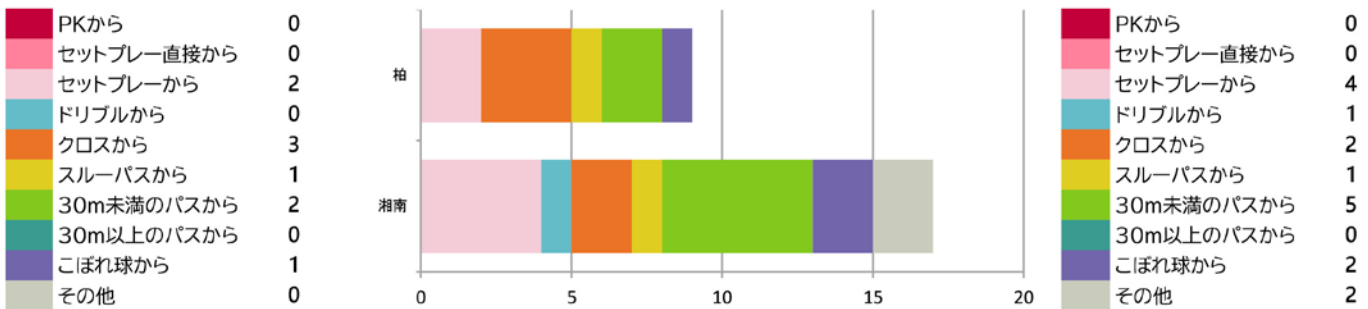

2024年5月14日現在

柏レイソル vs 湘南ベルマーレ

提供: データスタジアム

5月15日 三協フロンテア柏スタジアム

チームスタッツ

得点パターン

ランキング

ゴール		アシスト		ゴール		アシスト	
木下 康介	4	マテウス サヴィオ	4	福田 翔生	4	大岩 一貴	2
島村 拓弥	2	島村 拓弥	2	ルキアン	3	ルキアン	2
マテウス サヴィオ	2	戸嶋 祥郎	1	鈴木 章斗	3	杉岡 大暉	1
古賀 太陽	1	山田 雄士	1	池田 昌生	2	茨田 陽生	1
				畑 大雅	1	阿部 浩之	1
				他4名		他4名	
セットプレー (出し手→相手ペナルティエリアでの受け手)				セットプレー (出し手→相手ペナルティエリアでの受け手)			
マテウス サヴィオ	→	ジエゴ	5	茨田 陽生	→	鈴木 章斗	2
マテウス サヴィオ	→	土屋 巧	3	杉岡 大暉	→	鈴木 雄斗	2
マテウス サヴィオ	→	山田 雄士	2	杉岡 大暉	→	ルキアン	2
マテウス サヴィオ	→	細谷 真大	2	杉岡 大暉	→	鈴木 章斗	2
マテウス サヴィオ	→	古賀 太陽	2	阿部 浩之	→	キム ミンテ	2
他3ペア							