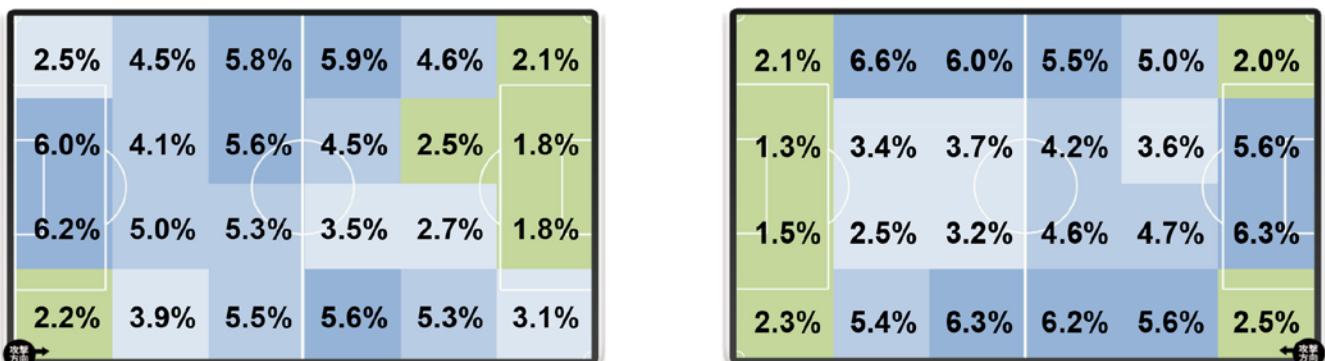

柏レイソル vs 湘南ベルマーレ

提供: データスタジアム

5月15日 三協フロンテア柏スタジアム

チームスタッツ

得点パターン

ランキング

ゴール		アシスト		ゴール		アシスト	
木下 康介	4	マテウス サヴィオ	4	福田 翔生	4	大岩 一貴	2
島村 拓弥	2	島村 拓弥	2	ルキアン	3	ルキアン	2
マテウス サヴィオ	2	戸嶋 祥郎	1	鈴木 章斗	3	杉岡 大暉	1
古賀 太陽	1	山田 雄士	1	池田 昌生	2	茨田 陽生	1
				畑 大雅	1	阿部 浩之	1
				他4名		他4名	
セットプレー (出し手→相手ペナルティエリアでの受け手)				セットプレー (出し手→相手ペナルティエリアでの受け手)			
マテウス サヴィオ	→	ジエゴ	5	茨田 陽生	→	鈴木 章斗	2
マテウス サヴィオ	→	土屋 巧	3	杉岡 大暉	→	鈴木 雄斗	2
マテウス サヴィオ	→	山田 雄士	2	杉岡 大暉	→	ルキアン	2
マテウス サヴィオ	→	細谷 真大	2	杉岡 大暉	→	鈴木 章斗	2
マテウス サヴィオ	→	古賀 太陽	2	阿部 浩之	→	キム ミンテ	2
他3ペア							

ホットゾーン

※セットプレー除く