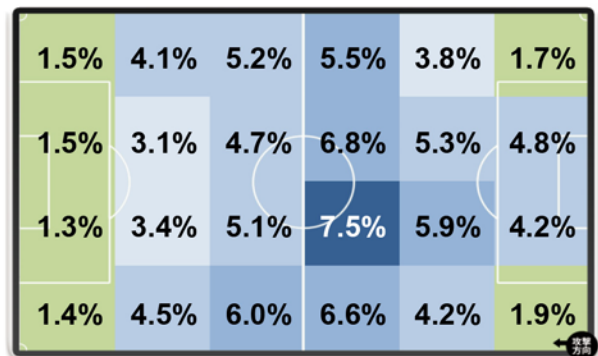

柏レイソル vs 北海道コンサドーレ札幌

提供: データスタジアム

2月22日 三協フロンテア柏スタジアム

チームスタッツ

ゴール	2.0	(1)	ゴール	1.6	(4)
ドリブル	13.3	(3)	ドリブル	14.6	(2)
クロス	19.5	(1)	クロス	17.2	(2)
パス	498.9	(6)	パス	500.4	(8)
インターセプト	2.4	(3)	インターセプト	2.3	(10)
クリア	24.6	(9)	クリア	20.2	(15)
シュート	23.6	(1)	シュート	11.5	(3)
タックル	14.3	(1)	タックル	19.7	(8)

※試合平均値。 () 内はリーグ順位

得点パターン

ランキング

ゴール		アシスト		ゴール		アシスト	
オルンガ	27	クリスティアーノ	18	鈴木 武蔵	13	福森 晃斗	8
クリスティアーノ	19	瀬川 祐輔	11	ジェイ	9	チャナティップ	6
江坂 任	11	オルンガ	8	アンデルソン	9	宮澤 裕樹	3
瀬川 祐輔	8	江坂 任	4	進藤 亮佑	6	ルーカス フェルナンデス	3
マテウス サヴィオ	7	マテウス サヴィオ	4	チャナティップ	4	鈴木 武蔵	3

セットプレー (出し手→相手ペナルティエリアでの受け手)

クリスティアーノ	→	オルンガ	29
クリスティアーノ	→	江坂 任	18
クリスティアーノ	→	上島 拓巳	9
クリスティアーノ	→	染谷 悠太	8
クリスティアーノ	→	鎌田 次郎	7

セットプレー (出し手→相手ペナルティエリアでの受け手)

福森 晃斗	→	進藤 亮佑	16
福森 晃斗	→	キム ミンテ	10
福森 晃斗	→	鈴木 武蔵	10
福森 晃斗	→	ジェイ	9
福森 晃斗	→	荒野 拓馬	6

他1ペア

ホットゾーン

※セットプレー除く