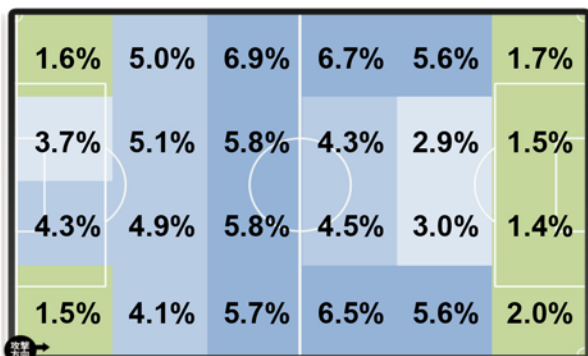

柏レイソル vs 北海道コンサドーレ札幌

提供: データスタジアム

2月22日 三協フロンテア柏スタジアム

チームスタッツ

ゴール	2.0	(1)	ゴール	1.6	(4)
ドリブル	13.3	(3)	ドリブル	14.6	(2)
クロス	19.5	(1)	クロス	17.2	(2)
パス	498.9	(6)	パス	500.4	(8)
インターセプト	2.4	(3)	インターセプト	2.3	(10)
クリア	24.6	(9)	クリア	20.2	(15)
シュート	23.6	(1)	シュート	11.5	(3)
タックル	14.3	(1)	タックル	19.7	(8)

※試合平均値。 () 内はリーグ順位

得点パターン

ランキング

ゴール		アシスト		ゴール		アシスト	
オルンガ	27	クリスティアーノ	18	鈴木 武蔵	13	福森 晃斗	8
クリスティアーノ	19	瀬川 祐輔	11	ジェイ	9	チャナティップ	6
江坂 任	11	オルンガ	8	アンデルソン	9	宮澤 裕樹	3
瀬川 祐輔	8	江坂 任	4	進藤 亮佑	6	ルーカス フェルナンデス	3
マテウス サヴィオ	7	マテウス サヴィオ	4	チャナティップ	4	鈴木 武蔵	3

セットプレー (出し手→相手ペナルティエリアでの受け手)

クリスティアーノ	→	オルンガ	29
クリスティアーノ	→	江坂 任	18
クリスティアーノ	→	上島 拓巳	9
クリスティアーノ	→	染谷 悠太	8
クリスティアーノ	→	鎌田 次郎	7

セットプレー (出し手→相手ペナルティエリアでの受け手)

福森 晃斗	→	進藤 亮佑	16
福森 晃斗	→	キム ミンテ	10
福森 晃斗	→	鈴木 武蔵	10
福森 晃斗	→	ジェイ	9
福森 晃斗	→	荒野 拓馬	6

他1ペア

ホットゾーン

※セットプレー除く