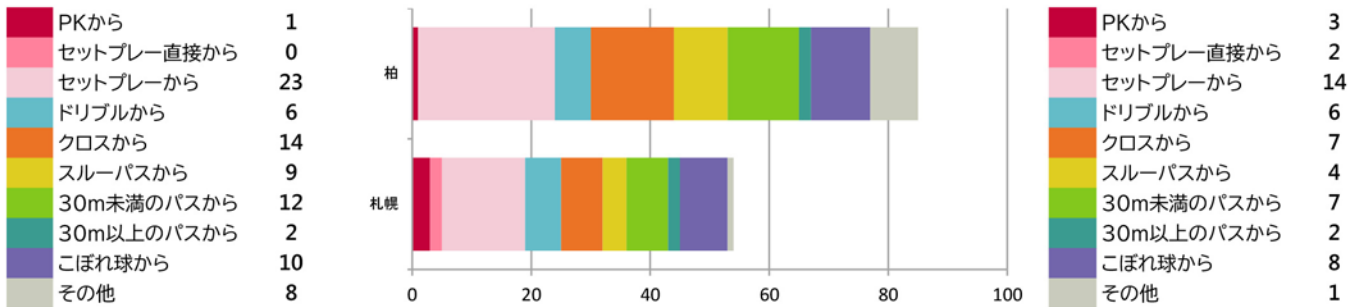

2020年2月20日現在

柏レイソル vs 北海道コンサドーレ札幌

提供: データスタジアム

2月22日 三協フロンテア柏スタジアム

チームスタッツ

ゴール	2.0	(1)	ゴール	1.6	(4)
ドリブル	13.3	(3)	ドリブル	14.6	(2)
クロス	19.5	(1)	クロス	17.2	(2)
パス	498.9	(6)	パス	500.4	(8)
インターセプト	2.4	(3)	インターセプト	2.3	(10)
クリア	24.6	(9)	クリア	20.2	(15)
シュート	23.6	(1)	シュート	11.5	(3)
タックル	14.3	(1)	タックル	19.7	(8)

※試合平均値。 () 内はリーグ順位

得点パターン

ランキング

ゴール		アシスト		ゴール		アシスト	
オルンガ	27	クリスティアーノ	18	鈴木 武蔵	13	福森 晃斗	8
クリスティアーノ	19	瀬川 祐輔	11	ジェイ	9	チャナティップ	6
江坂 任	11	オルンガ	8	アンデルソン	9	宮澤 裕樹	3
瀬川 祐輔	8	江坂 任	4	進藤 亮佑	6	ルーカス フェルナンデス	3
マテウス サヴィオ	7	マテウス サヴィオ	4	チャナティップ	4	鈴木 武蔵	3