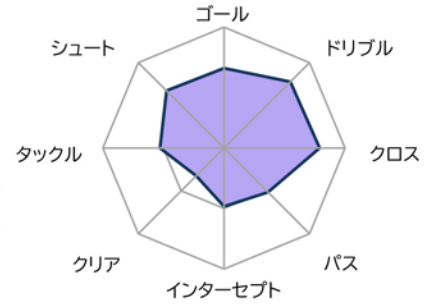

2020年2月20日現在

柏レイソル vs 北海道コンサドーレ札幌

提供: データスタジアム

2月22日 三協フロンテア柏スタジアム

チームスタッツ

ゴール	2.0	(1)	ゴール	1.6	(4)
ドリブル	13.3	(3)	ドリブル	14.6	(2)
クロス	19.5	(1)	クロス	17.2	(2)
パス	498.9	(6)	パス	500.4	(8)
インターセプト	2.4	(3)	インターセプト	2.3	(10)
クリア	24.6	(9)	クリア	20.2	(15)
シュート	23.6	(1)	シュート	11.5	(3)
タックル	14.3	(1)	タックル	19.7	(8)

※試合平均値。 () 内はリーグ順位

得点パターン

ランキング

ゴール		アシスト		ゴール		アシスト	
オルンガ	27	クリスティアーノ	18	鈴木 武蔵	13	福森 晃斗	8
クリスティアーノ	19	瀬川 祐輔	11	ジェイ	9	チャナティップ	6
江坂 任	11	オルンガ	8	アンデルソン	9	宮澤 裕樹	3
瀬川 祐輔	8	江坂 任	4	進藤 亮佑	6	ルーカス フェルナンデス	3
マテウス サヴィオ	7	マテウス サヴィオ	4	チャナティップ	4	鈴木 武蔵	3