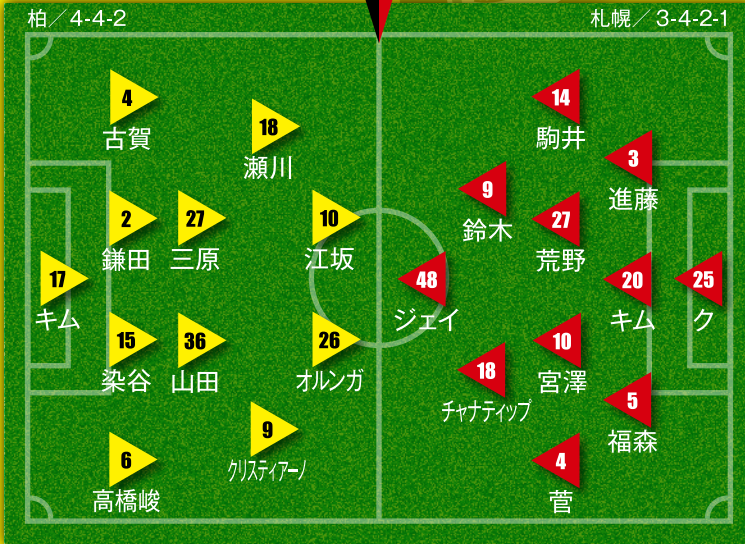

柏レイソル vs 北海道コンサドーレ札幌

2020.02.22 SAT 三協フロンテア柏スタジアム 15:03 KICK OFF

KASHIWA
Reysol

【監督】ネルシーニョ

1. 1 GK 桐畑 和繁
   - 2 DF 鎌田 次郎
   - 3 DF 高橋 祐治
   - 4 DF 高賀 太陽
   - 5 MF 小林 祐介
   - 6 DF 高橋 峻希
   - 7 MF 大谷 秀和
   - 8 MF ヒシャルジンソン
   - 9 FW クリスティアーノ
   - 10 MF 江坂 任
   - 11 FW 山崎 亮平
   - 13 DF 北爪 健吾
   - 14 FW オルンガ
   - 15 DF 染谷 悠太
   - 16 GK 滝本 晴彦
   - 17 GK キム スングユ
   - 18 FW 瀬川 祐輔
   - 19 FW 呉屋 大翔
   - 20 DF 三丸 拓
   - 22 MF マテウス サヴィオ
   - 23 GK 中村 航輔
   - 24 DF 川口 尚紀
   - 25 DF 大南 拓磨
   - 27 MF 三原 雅俊
   - 28 MF 戸嶋 祥郎
   - 31 FW ジュニオール サントス
   - 33 MF 仲間 隼斗
   - 35 FW 細谷 真大
   - 36 MF 山田 雄士
   - 37 FW 鶴木 郁哉
   - 39 FW 神谷 優太
   - 40 DF 井出 敬太
   - 46 GK 松本 健太
   - 50 DF 山下 達也
2. ※出場停止:なし
3. STAFF
   ヘッドコーチ/井原 正巳
   コーチ/栗澤 徹一
   フィジカルコーチ/松原 直哉
   フィジカルコーチ/ディオゴリニャレス
   GKコーチ/井上 敬太

予想スターティングメンバー