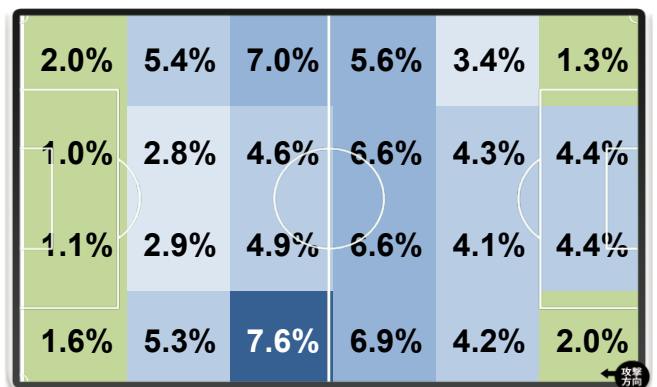

Match Analysis

柏レイソル vs ジュビロ磐田

提供: データスタジアム

11月6日時点でのデータ

レーダーチャート

チームスタッツ			
1.5 (7)	ゴール	1.5 (5)	
14.8 (5)	ドリブル	9.8 (18)	
19.2 (1)	クロス	13.4 (16)	
501.7 (6)	パス	410.0 (13)	
2.5 (7)	インターセプト	2.3 (11)	
23.6 (10)	クリア	23.9 (9)	
19.7 (10)	タックル	18.8 (13)	
11.7 (5)	シュート	10.6 (9)	

※試合平均値。( )内はリーグ順位

得点パターン

柏のパターン別得点

PKから	5
セットプレー直接から	3
セットプレーから	13
ドリブルから	4
クロスから	8
スルーパスから	2
30m未満のパスから	7
30m以上のパスから	1
こぼれ球から	0
その他	4

磐田のパターン別得点

PKから	2
セットプレー直接から	5
セットプレーから	20
ドリブルから	1
クロスから	3
スルーパスから	8
30m未満のパスから	0
30m以上のパスから	1
こぼれ球から	7
その他	1

ランキング

ゴール	
クリスティアーノ	12
武富 孝介	9
伊東 純也	6
ディエゴ オリヴェイラ	5
大谷 秀和	4

アシスト	
クリスティアーノ	10
伊東 純也	4
ハモン ロペス	4
小池 龍太	3
大谷 秀和	2

ゴール	
川又 堅基	13
アダイウトン	8
中村 俊輔	5
大井 健太郎	5
ムサエフ	4

アシスト	
中村 俊輔	8
川又 堅基	7
川辺 駿	5
アダイウトン	4
櫻内 渚	2

セットプレー(出し手→相手ペナルティエリアでの受け手)		
クリスティアーノ	→	中谷 進之介 10
クリスティアーノ	→	ハモン ロペス 8
クリスティアーノ	→	中山 雄太 6
小池 龍太	→	クリスティアーノ 6
クリスティアーノ	→	伊東 純也 5

セットプレー(出し手→相手ペナルティエリアでの受け手)		
中村 俊輔	→	アダイウトン 11
中村 俊輔	→	川又 堅基 10
中村 俊輔	→	大井 健太郎 8
中村 俊輔	→	高橋 祥平 7
中村 俊輔	→	森下 俊 5

ホットゾーン

※セットプレー除く