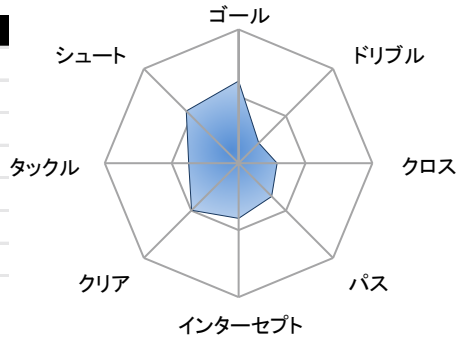

## 柏レイソル vs ジュビロ磐田

提供: データスタジアム

11月6日時点でのデータ

### レーダーチャート

| チームスタッツ   |         |            |  |
|-----------|---------|------------|--|
| 1.5 (7)   | ゴール     | 1.5 (5)    |  |
| 14.8 (5)  | ドリブル    | 9.8 (18)   |  |
| 19.2 (1)  | クロス     | 13.4 (16)  |  |
| 501.7 (6) | パス      | 410.0 (13) |  |
| 2.5 (7)   | インターセプト | 2.3 (11)   |  |
| 23.6 (10) | クリア     | 23.9 (9)   |  |
| 19.7 (10) | タックル    | 18.8 (13)  |  |
| 11.7 (5)  | シュート    | 10.6 (9)   |  |