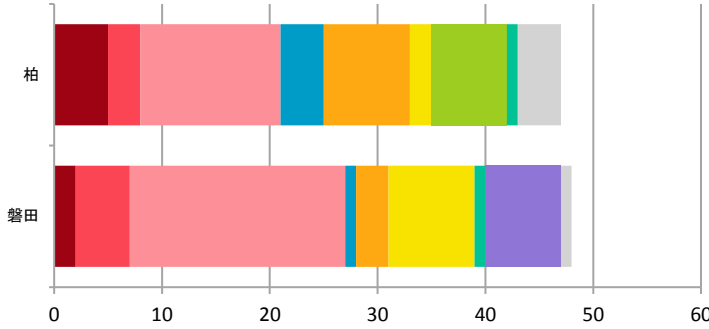

得点パターン

柏のパターン別得点

PKから	5
セットプレー直接から	3
セットプレーから	13
ドリブルから	4
クロスから	8
スルーパスから	2
30m未満のパスから	7
30m以上のパスから	1
こぼれ球から	0
その他	4