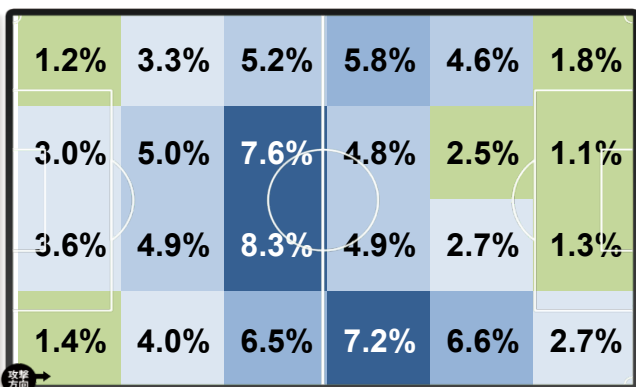

Match Analysis

柏レイソル vs ジュビロ磐田

提供: データスタジアム

11月6日時点でのデータ

レーダーチャート

チームスタッツ			
1.5 (7)	ゴール	1.5 (5)	
14.8 (5)	ドリブル	9.8 (18)	
19.2 (1)	クロス	13.4 (16)	
501.7 (6)	パス	410.0 (13)	
2.5 (7)	インターセプト	2.3 (11)	
23.6 (10)	クリア	23.9 (9)	
19.7 (10)	タックル	18.8 (13)	
11.7 (5)	シュート	10.6 (9)	

※試合平均値。( )内はリーグ順位

得点パターン

柏のパターン別得点

PKから	5
セットプレー直接から	3
セットプレーから	13
ドリブルから	4
クロスから	8
スルーパスから	2
30m未満のパスから	7
30m以上のパスから	1
こぼれ球から	0
その他	4

磐田のパターン別得点

PKから	2
セットプレー直接から	5
セットプレーから	20
ドリブルから	1
クロスから	3
スルーパスから	8
30m未満のパスから	0
30m以上のパスから	1
こぼれ球から	7
その他	1

ランキング

ゴール	
クリスティアーノ	12
武富 孝介	9
伊東 純也	6
ディエゴ オリヴェイラ	5
大谷 秀和	4

アシスト	
クリスティアーノ	10
伊東 純也	4
ハモン ロペス	4
小池 龍太	3
大谷 秀和	2

ゴール	
川又 堅基	13
アダイウトン	8
中村 俊輔	5
大井 健太郎	5
ムサエフ	4

アシスト	
中村 俊輔	8
川又 堅基	7
川辺 駿	5
アダイウトン	4
櫻内 渚	2

セットプレー(出し手→相手ペナルティエリアでの受け手)		
クリスティアーノ	→	中谷 進之介 10
クリスティアーノ	→	ハモン ロペス 8
クリスティアーノ	→	中山 雄太 6
小池 龍太	→	クリスティアーノ 6
クリスティアーノ	→	伊東 純也 5

セットプレー(出し手→相手ペナルティエリアでの受け手)		
中村 俊輔	→	アダイウトン 11
中村 俊輔	→	川又 堅基 10
中村 俊輔	→	大井 健太郎 8
中村 俊輔	→	高橋 祥平 7
中村 俊輔	→	森下 俊 5

ホットゾーン

※セットプレー除く