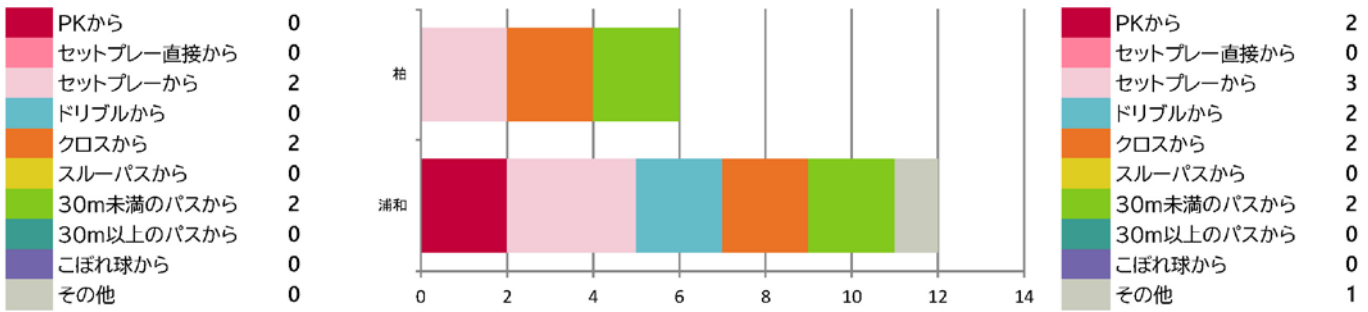

2024年4月11日現在

柏レイソル vs 浦和レッズ

提供: データスタジアム

4月12日 三協フロンテア柏スタジアム

チームスタッツ

得点パターン

ランキング

ゴール		アシスト		ゴール		アシスト	
木下 康介	3	マテウス サヴィオ	3	チアゴ サンタナ	3	酒井 宏樹	2
マテウス サヴィオ	2	島村 拓弥	2	松尾 佑介	2	岩尾 憲	2
古賀 太陽	1	山田 雄士	1	酒井 宏樹	1	佐藤 瑠大	1
				アレクサンダー ショルツ	1	中島 翔哉	1
				渡邊 凌磨	1	サミュエル グスタフソン	1
				他4名		他1名	