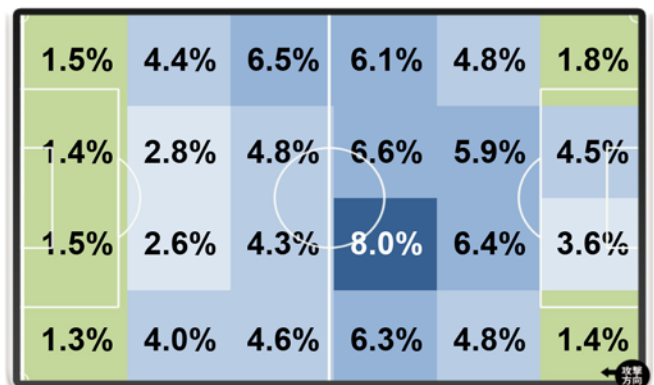

※試合平均値。()内はリーグ順位

得点パターン

柏のパターン別得点

PKから	0
セットプレー直接から	0
セットプレーから	0
ドリブルから	3
クロスから	2
スルーパスから	0
30m未満のパスから	0
30m以上のパスから	0
こぼれ球から	2
その他	2

札幌のパターン別得点

PKから	0
セットプレー直接から	0
セットプレーから	4
ドリブルから	0
クロスから	3
スルーパスから	1
30m未満のパスから	1
30m以上のパスから	0
こぼれ球から	0
その他	1

ランキング

ゴール	
伊東 純也	2
江坂 任	2
キム ボギョン	1
中川 寛斗	1
クリスティアーノ	1
他1名	

アシスト	
伊東 純也	3
亀川 諒史	2
江坂 任	1

ゴール	
都倉 賢	2
ジェイ	2
進藤 亮佑	2
チャナティップ	2
深井 一希	1

アシスト	
ジェイ	2
駒井 善成	2
福森 晃斗	2
兵藤 慎剛	1
三好 康児	1
他1名	

セットプレー(出し手→相手ペナルティエリアでの受け手)		
キム ボギョン	→	江坂 任 3
クリスティアーノ	→	伊東 純也 3
キム ボギョン	→	クリスティアーノ 2
クリスティアーノ	→	中山 雄太 1
クリスティアーノ	→	小泉 慶 1
他2ペア		

セットプレー(出し手→相手ペナルティエリアでの受け手)		
福森 晃斗	→	進藤 亮佑 6
福森 晃斗	→	ジェイ 6
福森 晃斗	→	深井 一希 3
福森 晃斗	→	荒野 拓馬 2
福森 晃斗	→	都倉 賢 2
他1ペア		

ホットゾーン

※セットプレー除く

18FW Yusuke SEGAWA 瀬川祐輔

——サンフレッチェ広島戦は今季リーグ戦初スタメンになりました。ご自身のプレーを振り返っていただけますか？