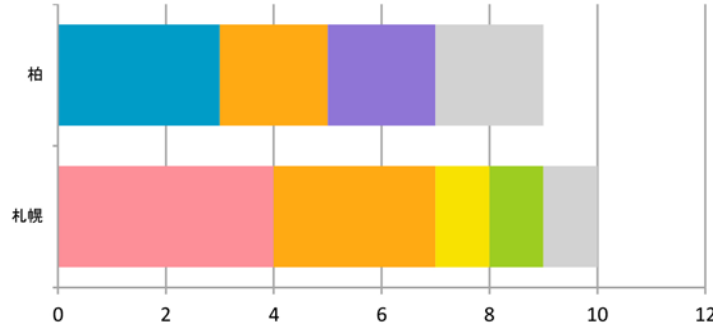

天皇杯第98回全日本サッカー選手権大会

2回戦	6月6日(水)	19:00	秋田県代表対千葉県代表の勝者	三協F柏	H	
-----	---------	-------	----------------	------	---	--

J.League Division 1 順位表

順位	チーム	勝点	試合	勝	引分	敗	得失点差
1	広島	19	7	6	1	0	7
2	仙台	14	7	4	2	1	3
3	FC東京	13	7	4	1	2	3
4	C大阪	12	7	3	3	1	1
5	川崎	11	7	3	2	2	4
6	札幌	11	7	3	2	2	2
7	柏	11	7	3	2	2	2
8	清水	9	7	2	3	2	2
9	神戸	8	7	2	2	3	-1
9	鳥栖	8	7	2	2	3	-1
11	浦和	8	7	2	2	3	-1
12	湘南	8	7	2	2	3	-1
13	鹿島	8	7	2	2	3	-1
14	横浜FM	8	7	2	2	3	-3
15	磐田	8	7	2	2	3	-3
16	名古屋	7	7	2	1	4	-4
17	長崎	5	7	1	2	4	-5
18	G大阪	4	7	1	1	5	-4

2018年4月11日(第7節)現在

柏レイソル VS コンサドーレ札幌

提供: データスタジアム

4月12日時点でのデータ

レーダーチャート

チームスタッツ			
ゴール	1.3 (6)	ゴール	1.4 (3)
ドリブル	16.4 (5)	ドリブル	18.1 (2)
クロス	16.7 (9)	クロス	20.0 (1)
パス	461.0 (9)	パス	510.0 (7)
インターセプト	2.1 (11)	インターセプト	3.9 (2)
クリア	33.3 (1)	クリア	20.4 (15)
タックル	22.0 (14)	タックル	21.1 (16)
シュート	10.7 (6)	シュート	14.4 (1)

※試合平均値。()内はリーグ順位

得点パターン

柏のパターン別得点

PKから	0
セットプレー直接から	0
セットプレーから	0
ドリブルから	3
クロスから	2
スルーパスから	0
30m未満のパスから	0
30m以上のパスから	0
こぼれ球から	2
その他	2

札幌のパターン別得点

PKから	0
セットプレー直接から	0
セットプレーから	4
ドリブルから	0
クロスから	3
スルーパスから	1
30m未満のパスから	1
30m以上のパスから	0
こぼれ球から	0
その他	1