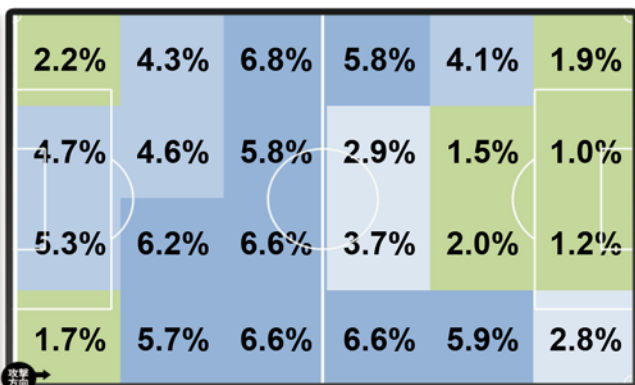

※試合平均値。()内はリーグ順位

得点パターン

柏のパターン別得点

PKから	0
セットプレー直接から	0
セットプレーから	0
ドリブルから	3
クロスから	2
スルーパスから	0
30m未満のパスから	0
30m以上のパスから	0
こぼれ球から	2
その他	2

札幌のパターン別得点

PKから	0
セットプレー直接から	0
セットプレーから	4
ドリブルから	0
クロスから	3
スルーパスから	1
30m未満のパスから	1
30m以上のパスから	0
こぼれ球から	0
その他	1

ランキング

ゴール	
伊東 純也	2
江坂 任	2
キム ボギョン	1
中川 寛斗	1
クリスティアーノ	1
他1名	

アシスト	
伊東 純也	3
亀川 諒史	2
江坂 任	1

ゴール	
都倉 賢	2
ジェイ	2
進藤 亮佑	2
チャナティップ	2
深井 一希	1

アシスト	
ジェイ	2
駒井 善成	2
福森 晃斗	2
兵藤 慎剛	1
三好 康児	1
他1名	

セットプレー(出し手→相手ペナルティエリアでの受け手)		
キム ボギョン	→	江坂 任 3
クリスティアーノ	→	伊東 純也 3
キム ボギョン	→	クリスティアーノ 2
クリスティアーノ	→	中山 雄太 1
クリスティアーノ	→	小泉 慶 1
他2ペア		

セットプレー(出し手→相手ペナルティエリアでの受け手)		
福森 晃斗	→	進藤 亮佑 6
福森 晃斗	→	ジェイ 6
福森 晃斗	→	深井 一希 3
福森 晃斗	→	荒野 拓馬 2
福森 晃斗	→	都倉 賢 2
他1ペア		

ホットゾーン

※セットプレー除く

18FW Yusuke SEGAWA 瀬川祐輔

——サンフレッチェ広島戦は今季リーグ戦初スタメンになりました。ご自身のプレーを振り返っていただけますか？